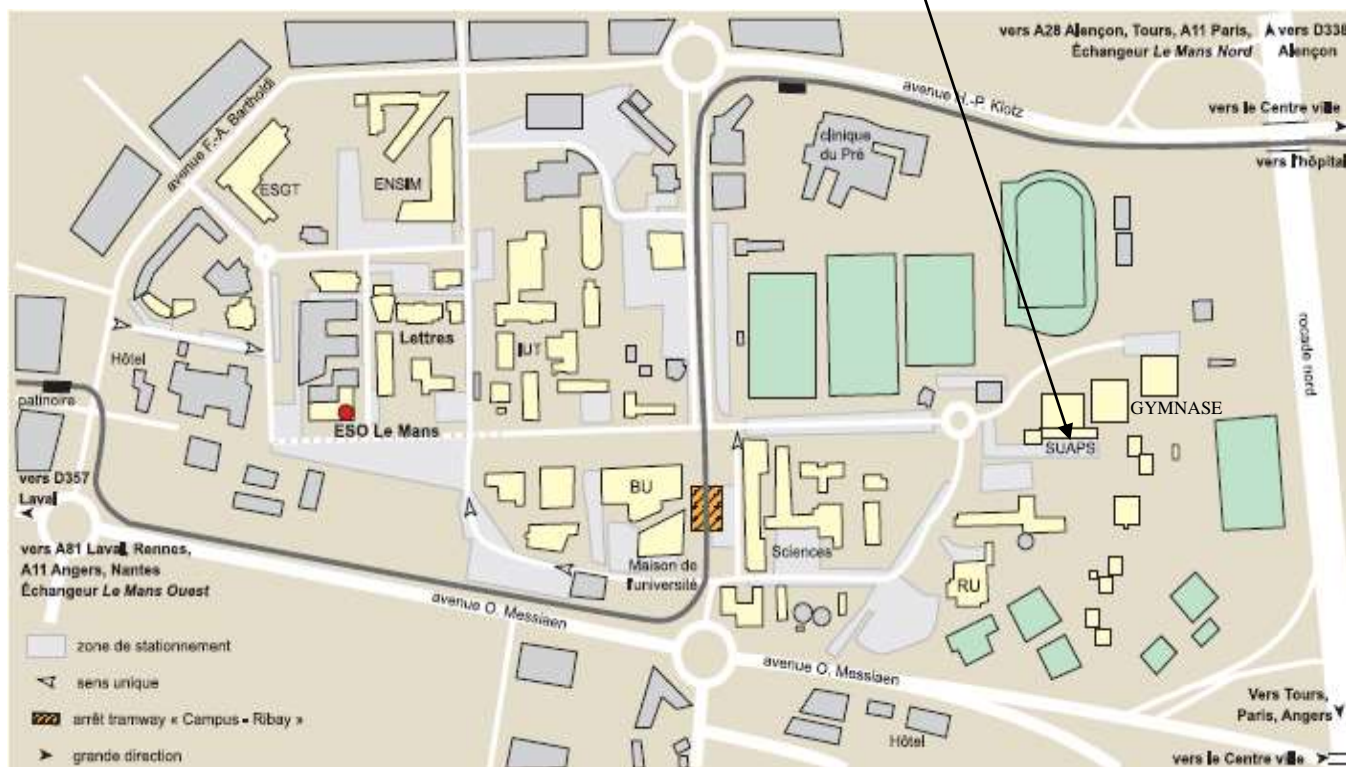

PLAN D'ACCES – PETITE SALLE HALLE PIERRE GAUBIN GYMNASE UNIVERSITE SUAPS

Université du Maine – Le Mans

> Par le tramway : à la gare, prendre le tramway direction « Université » et descendre à l'arrêt « Campus/Ribay »

> Par l'autoroute : depuis l'A11, prendre la sortie « Le Mans Ouest » direction Centre Ville
L'université se trouve à 3 kms de la sortie